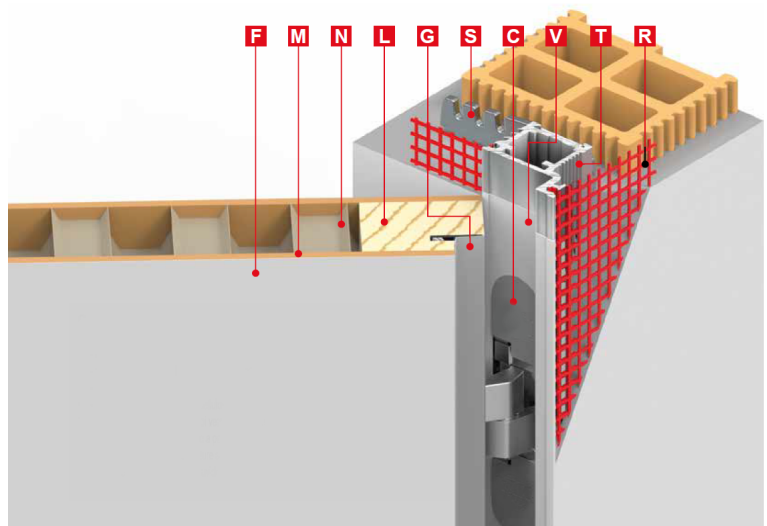

ANELLO PORTE

...la PORTA della Tua Casa!

PROMO

PORTE FILO MURO

Semplicità e *Armonia* Estetica

Anello Porte è lieta di comunicare che ha riservato ai suoi migliori clienti la seguente promozione sulle porte filo muro:

PANNELLO DA 70 o 80 x 210

CARATTERISTICHE TECNICHE

- C:** Cerniere a scomparsa regolabili su 3 assi
- F:** Film resinato avvolgente sovraverniciabile
- G:** Guarnizione di battuta in gomma
- L:** Rinforzo perimetrale in legno massello
- M:** Pannello in MDF
- N:** Nucleo a nido d'ape in fibra di cellulosa
- R:** Rete anti-fessurazione in fibra di vetro fissata al telaio
- S:** Staffa in acciaio per ancoraggio a parete
- T:** Telaio in alluminio con scalanatura a dente di sega
- V:** Trattamento sovraverniciabile ruvido